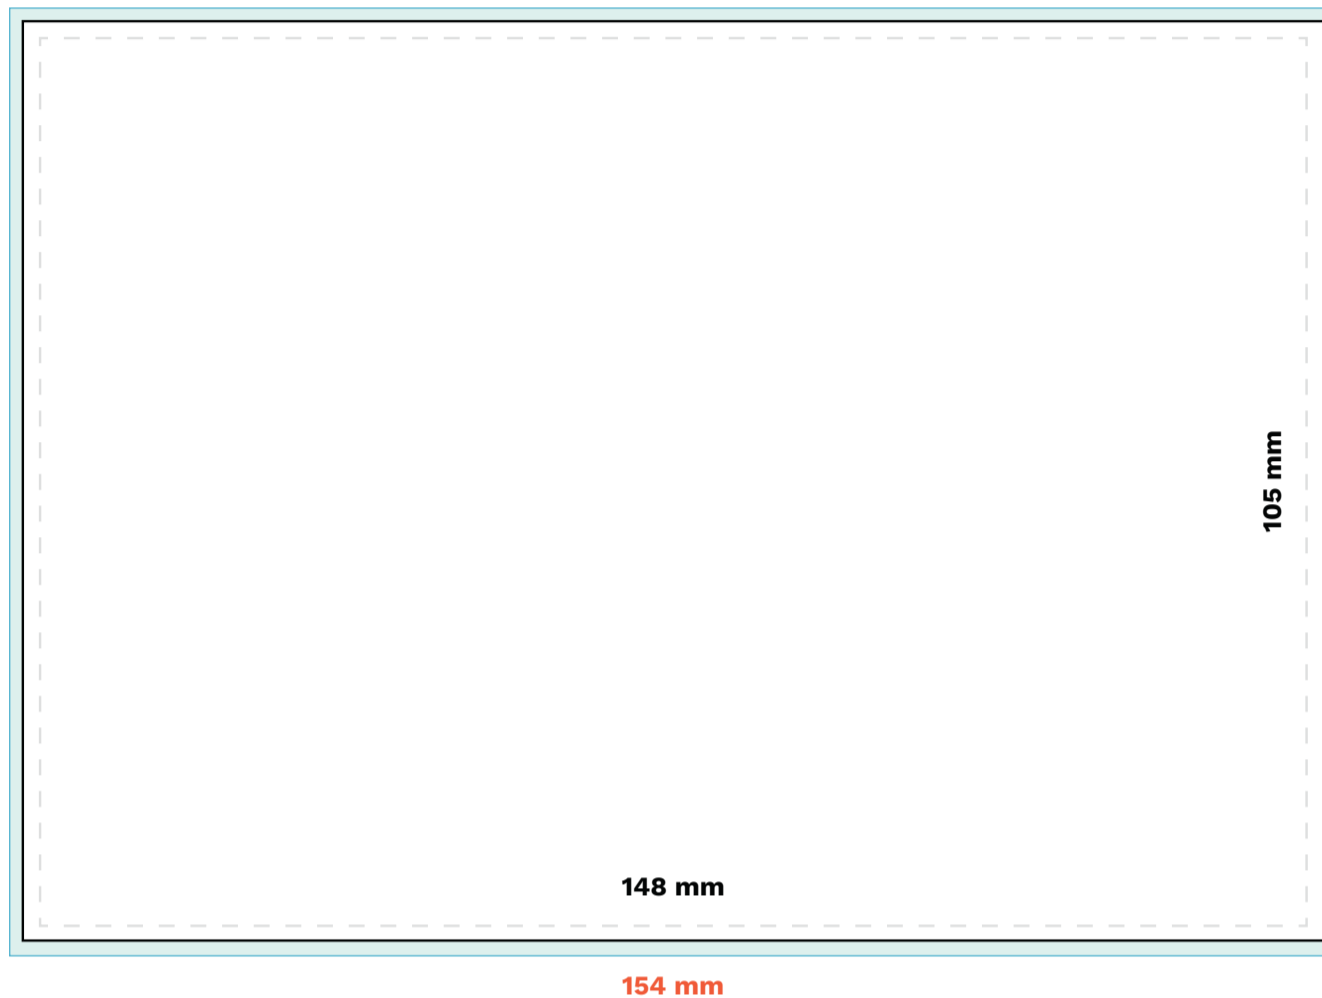

Opmaakinstructies
Kaart A6

Aan te leveren formaat:
154 x 111 mm

Dit is het eindformaat + 3 mm afloop. Deze afloop wordt na het drukken weggesneden. Om bij het snijden witranden te voorkomen, moeten de objecten die tot aan de rand komen doorlopen in de afloop (zie voorbeeld). Lever je bestand, indien mogelijk, aan met snijtekens.

Eindformaat:
148 x 105 mm

Dit formaat ontvang je uiteindelijk van ons.

Veiligheidsmarge:
5 mm

Blijf met jouw tekst en belangrijke beeldelementen minimaal 5 mm binnen de snijrand.