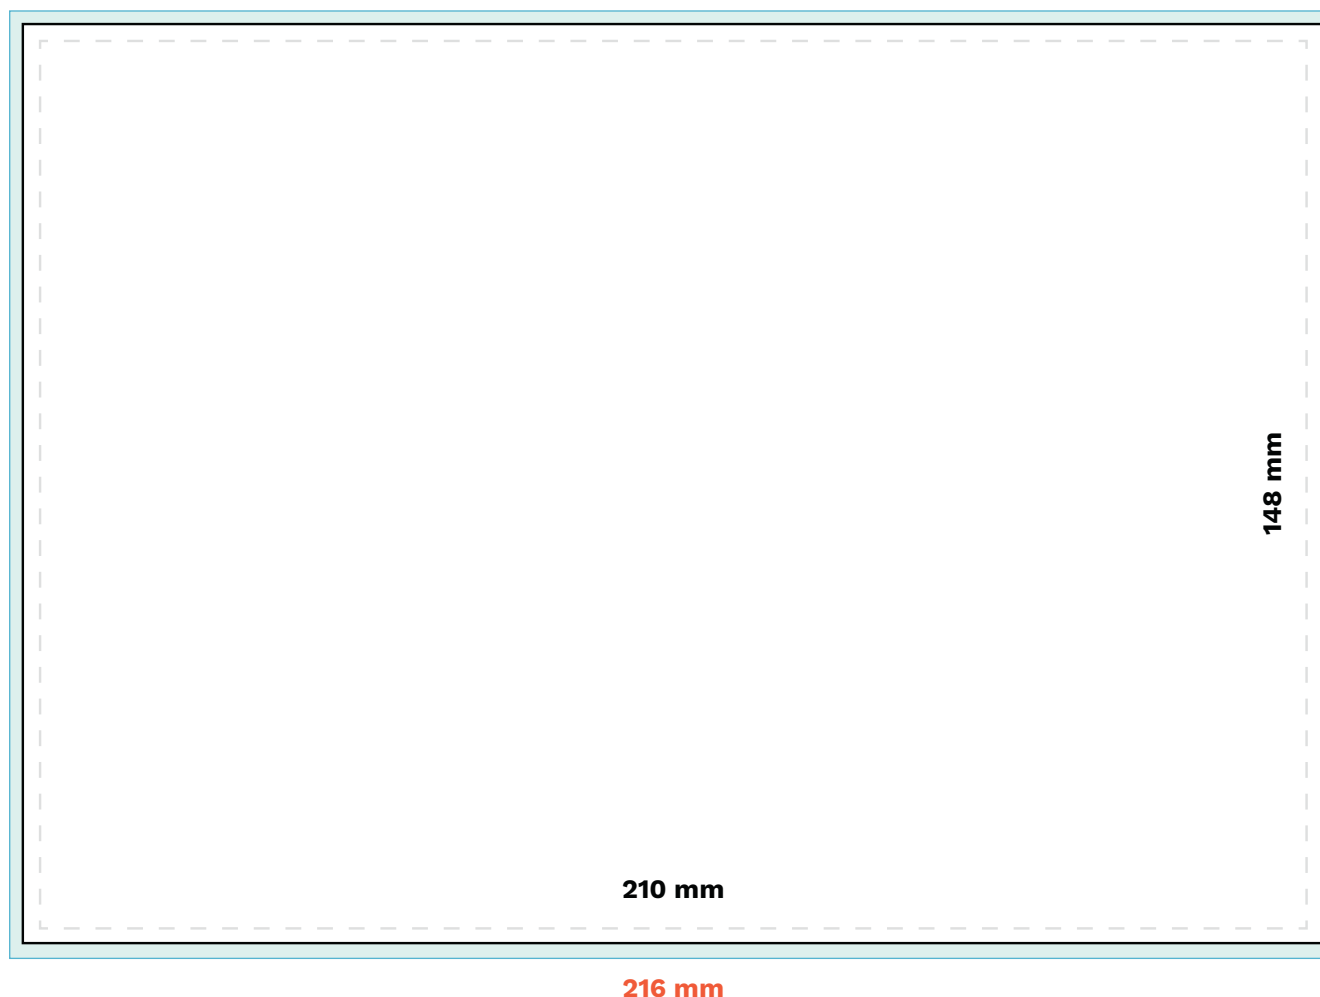

Opmaakinstructies
Kaart A5

Aan te leveren formaat:
216 x 154 mm

Dit is het eindformaat + 3 mm afloop. Deze afloop wordt na het drukken weggesneden. Om bij het snijden witranden te voorkomen, moeten de objecten die tot aan de rand komen doorlopen in de afloop (zie voorbeeld). Lever je bestand, indien mogelijk, aan met snijtekens.

Eindformaat:
210 x 148 mm

Dit formaat ontvang je uiteindelijk van ons.

Veiligheidsmarge:
5 mm

Blijf met jouw tekst en belangrijke beeldelementen minimaal 5 mm binnen de snijrand.